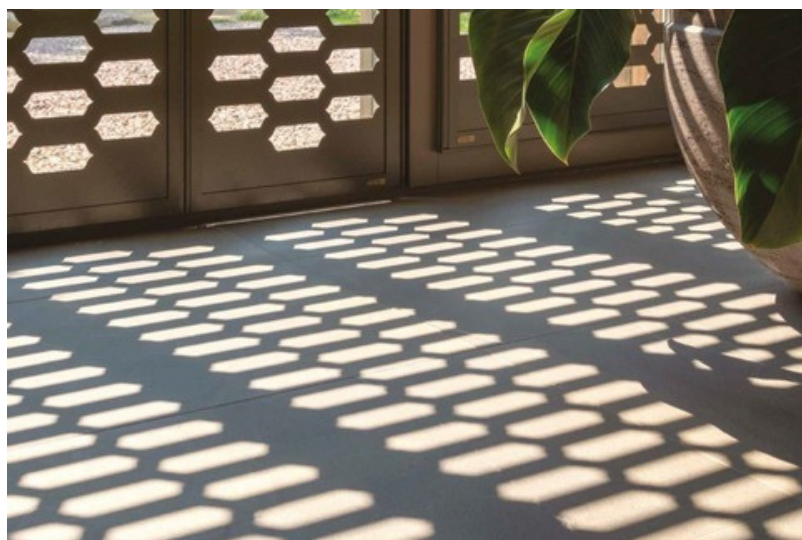

### Productinformatie

Top designer Osiris Herman heeft als toevoeging op de standaard Fractions vijf exclusieve varianten ontworpen. De exclusieve raamdecoratie zijn compacte aluminium shutters en bieden de mogelijkheid te spelen tussen open en dicht en zo het gewenste licht te bepalen. De patronen licht en schaduw doen denken aan perforaties uit onder andere Azie en Marokko.

### Producteigenschappen

<b>Geschikt voor</b>	Elke situatie binnenshuis
<b>Maximale breedte</b>	400 cm
<b>Maximale kastmaat</b>	300 cm
<b>Systeemkleuren</b>	10 (by Osiris) en alle RAL-kleuren
<b>Patronen</b>	Zie hiernaast
<b>Bediening</b>	Handmatig
<b>Montage</b>	in-de-dag, op-de-dag, in draai- kiep-raam, op draai-kiep-raam

### Montage mogelijkheden