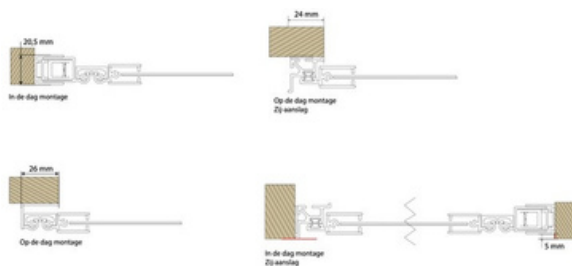

Montage mogelijkheden