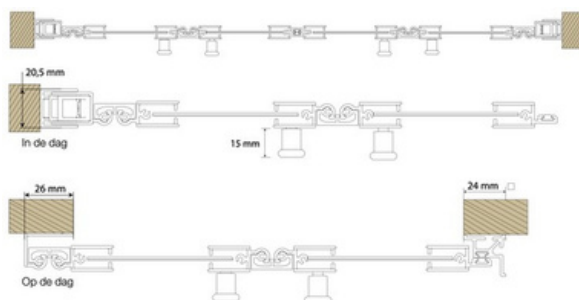

Paneel specificaties

Patronen